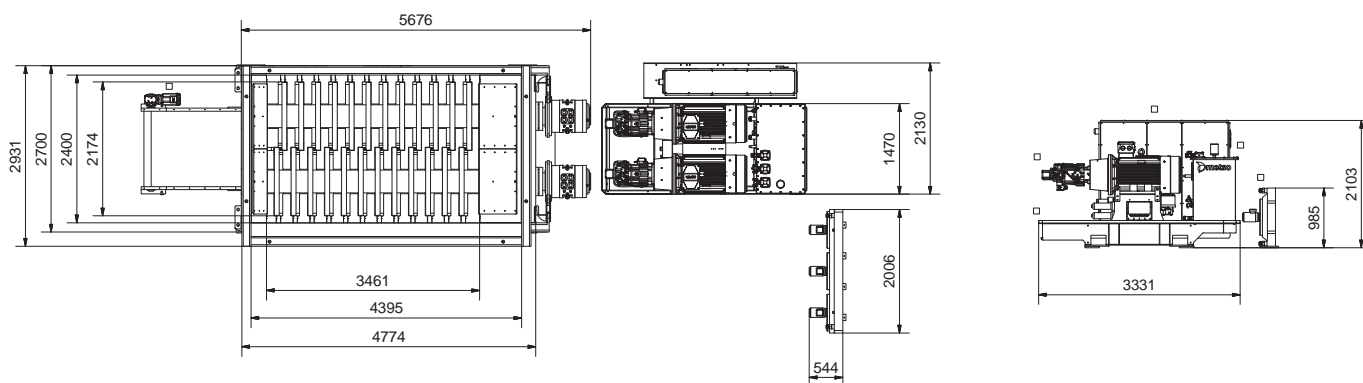

# M&J PreShred 6000S

Aperçu des spécifications		
Dimensions sans trémie (L x l x h)	mm	7740 x 2700 x 4150
Poids total (avec convoyeur standard)	t	34.3 – 39.2
Couleurs standards	RAL	7011, 9002
Hauteur de chargement (sans trémie)	mm	4150
Zone de coupe (L x l)	mm	3461 x 2400
Zone de coupe		
Moteur électrique	kW	2x200 / 2x250
Unité de commande électrique	API	API
Entraînement	Transmission hydrostatique double	Transmission hydrostatique double
Châssis		
Convoyeur standard à courroie (L x l)	mm	6250 x 1200
Hauteur de déchargement	mm	1235
Largeur de déchargement	mm	1200
Poids (convoyeur incl. / excl.)	t	4.5 / 3.3

# Table de coupe

Samurai

Standard

Table de coupe – 9 couteaux

Table de coupe – 16 couteaux

## M&J PreShred 6000S

Table de coupe		
Nombre d'arbres	Entrainement asynchrone	2
Vitesse de rotation *	tr/min	11-32
Nombre de couteaux rotatifs		9 / 12 / 14 / 16
Nombre de contre couteaux		18 / 24 / 28 / 32
Table de coupe (L x l)	mm	3461 x 2400
Poids	t	24,5 – 27,7
Granulometrie**		
9 couteaux	mm	<450
12 couteaux	mm	<300
14 couteaux	mm	<200
16 couteaux	mm	<125
Capacité par heure ***		
Ordures ménagères	t/h	Jusqu'à 200
Bois de démolition	t/h	Jusqu'à 100
Déchets industriels	t/h	Jusqu'à 50
Déchets encombrants	t/h	Jusqu'à 70