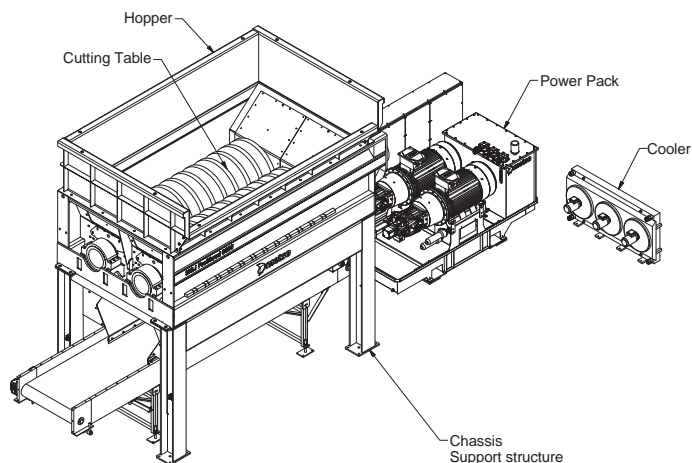

# M&J PreShred 6000S

Aperçu des spécifications		
Dimensions sans trémie (L x l x h)	mm	7740 x 2700 x 4150
Poids total (avec convoyeur standard)	t	34.3 – 39.2
Couleurs standards	RAL	7011, 9002
Hauteur de chargement (sans trémie)	mm	4150
Zone de coupe (L x l)	mm	3461 x 2400
Zone de coupe		
Moteur électrique	kW	2x200 / 2x250
Unité de commande électrique	API	API
Entraînement	Transmission hydrostatique double	Transmission hydrostatique double
Châssis		
Convoyeur standard à courroie (L x l)	mm	6250 x 1200
Hauteur de déchargement	mm	1235
Largeur de déchargement	mm	1200
Poids (convoyeur incl. / excl.)	t	4.5 / 3.3

# Table de coupe

Samurai

Standard

Table de coupe – 9 couteaux

Table de coupe – 16 couteaux