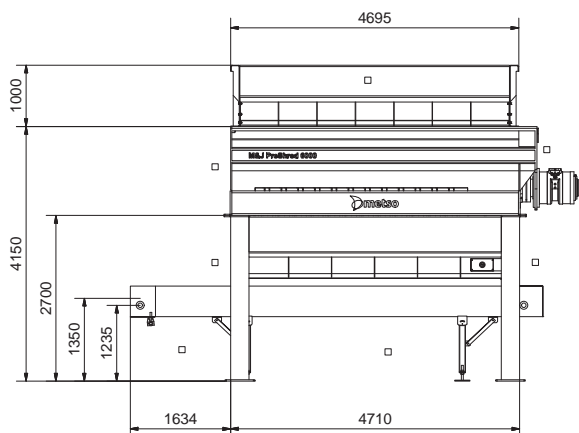

# M&J PreShred 6000S

Aperçu des spécifications		
Dimensions sans trémie (L x l x h)	mm	7740 x 2700 x 4150
Poids total (avec convoyeur standard)	t	34.3 – 39.2
Couleurs standards	RAL	7011, 9002
Hauteur de chargement (sans trémie)	mm	4150
Zone de coupe (L x l)	mm	3461 x 2400
Zone de coupe		
Moteur électrique	kW	2x200 / 2x250
Unité de commande électrique	API	API
Entraînement	Transmission hydrostatique double	Transmission hydrostatique double
Châssis		
Convoyeur standard à courroie (L x l)	mm	6250 x 1200
Hauteur de déchargement	mm	1235
Largeur de déchargement	mm	1200
Poids (convoyeur incl. / excl.)	t	4.5 / 3.3

## M&J PreShred 6000S

Table de coupe		
Nombre d'arbres	Entrainement asynchrone	2
Vitesse de rotation *	tr/min	11-32
Nombre de couteaux rotatifs		9 / 12 / 14 / 16
Nombre de contre couteaux		18 / 24 / 28 / 32
Table de coupe (L x l)	mm	3461 x 2400
Poids	t	24,5 – 27,7
Granulometrie**		
9 couteaux	mm	<450
12 couteaux	mm	<300
14 couteaux	mm	<200
16 couteaux	mm	<125
Capacité par heure ***		
Ordures ménagères	t/h	Jusqu'à 200
Bois de démolition	t/h	Jusqu'à 100
Déchets industriels	t/h	Jusqu'à 50
Déchets encombrants	t/h	Jusqu'à 70