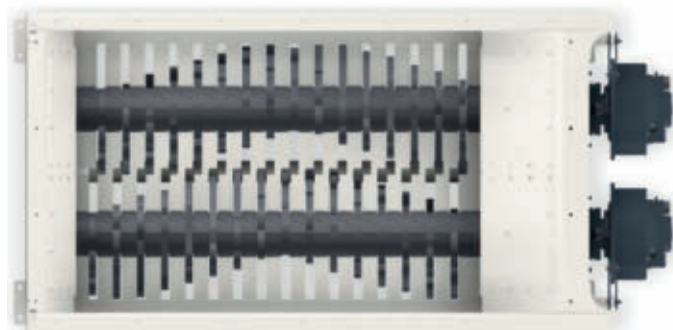

# M&J PreShred 6000S

Aperçu des spécifications		
Dimensions sans trémie (L x l x h)	mm	7740 x 2700 x 4150
Poids total (avec convoyeur standard)	t	34.3 – 39.2
Couleurs standards	RAL	7011, 9002
Hauteur de chargement (sans trémie)	mm	4150
Zone de coupe (L x l)	mm	3461 x 2400
Zone de coupe		
Moteur électrique	kW	2x200 / 2x250
Unité de commande électrique	API	API
Entraînement	Transmission hydrostatique double	Transmission hydrostatique double
Châssis		
Convoyeur standard à courroie (L x l)	mm	6250 x 1200
Hauteur de déchargement	mm	1235
Largeur de déchargement	mm	1200
Poids (convoyeur incl. / excl.)	t	4.5 / 3.3

# Table de coupe

Samurai

Standard

Table de coupe – 9 couteaux

Table de coupe – 16 couteaux